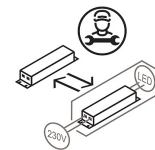

Certifications